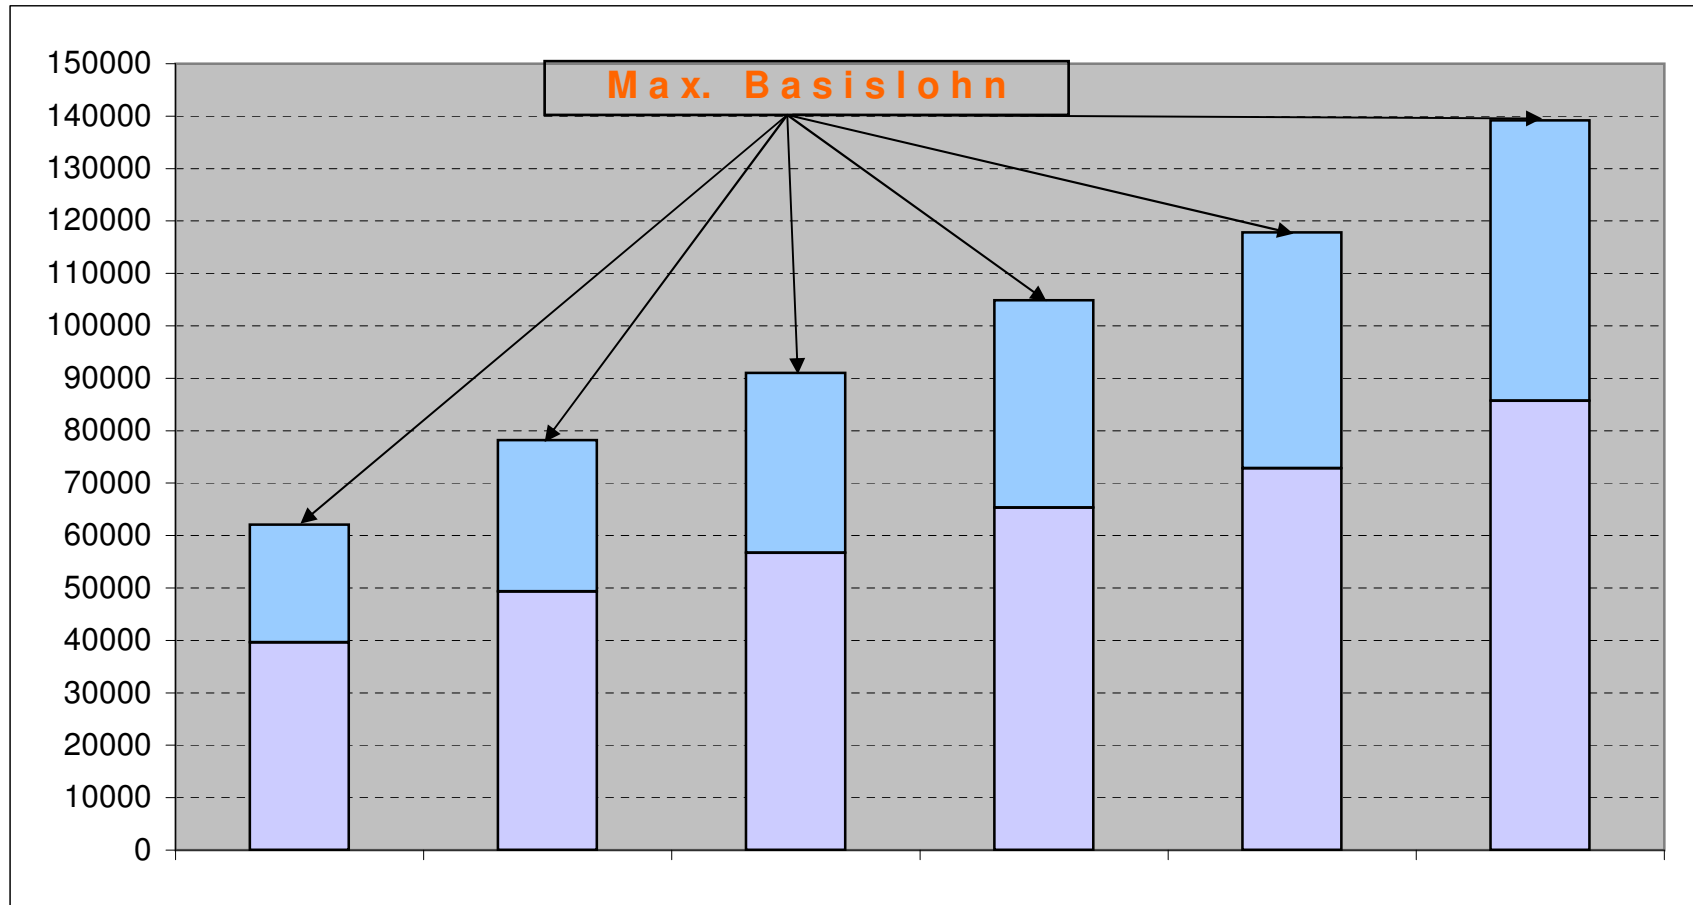

Lohnstruktur Verwaltung / Betriebe

Stufe	1	2	3	4	5	6
Bandbreite Lohnstruktur	62'100	78'200	91'000	104'900	117'800	139'200
Grundlohn	39'600	49'300	56'700	65'300	72'800	85'700
Bandbreite in CHF	22'500	28'900	34'300	39'600	45'000	53'500
Bandbreite in %	57%	59%	60%	61%	62%	62%