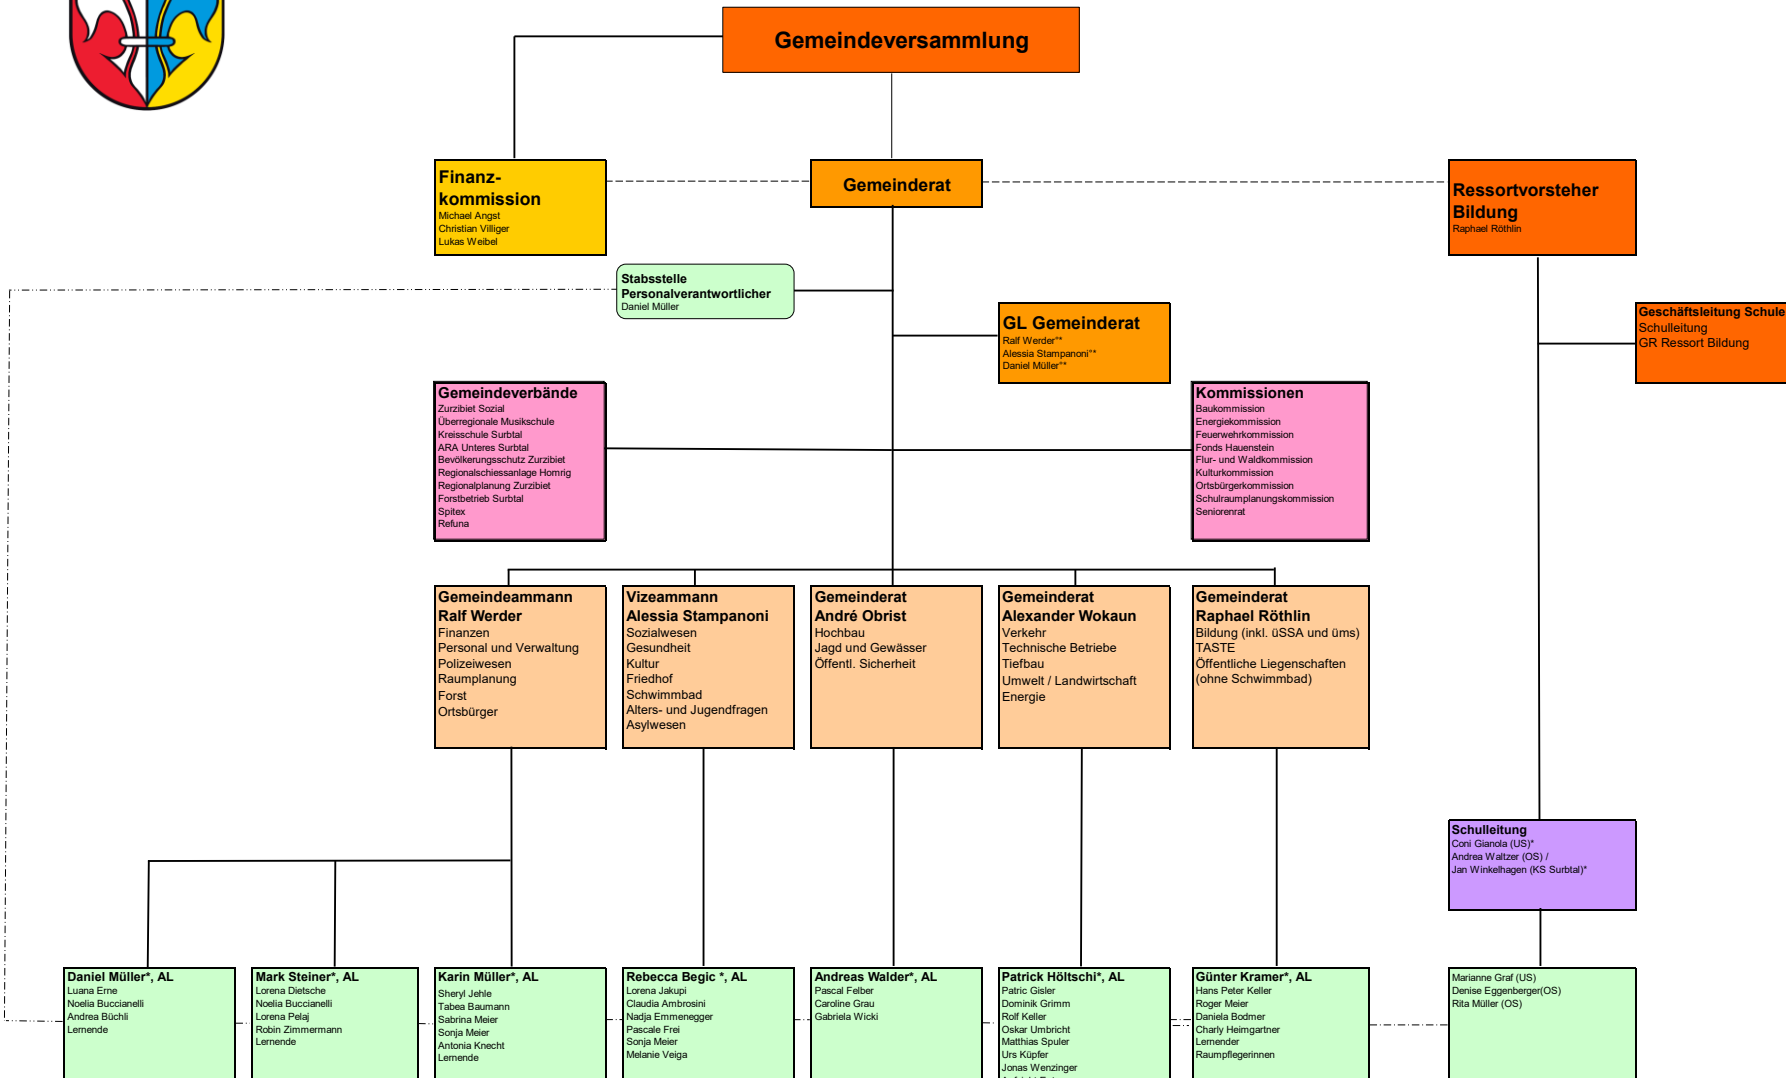

Organigramm Einwohnergemeinde Endingen

Legende

	Legislative		Gemeindeverbände / Kommissionen		Direkte Unterstellung
	Exekutive		Personal		Direkte Arbeitsbeziehung
	Ressort Gemeinderat		Informelle Gremien ohne Entscheidungskompetenzen		Personalwesen (Administrative Angelegenheiten)
	Eigenständige Behörden / Kommissionen		Anstellung Kanton / Wahl Schulpflege		Roundtable
					Projekt Kompass Surbtal