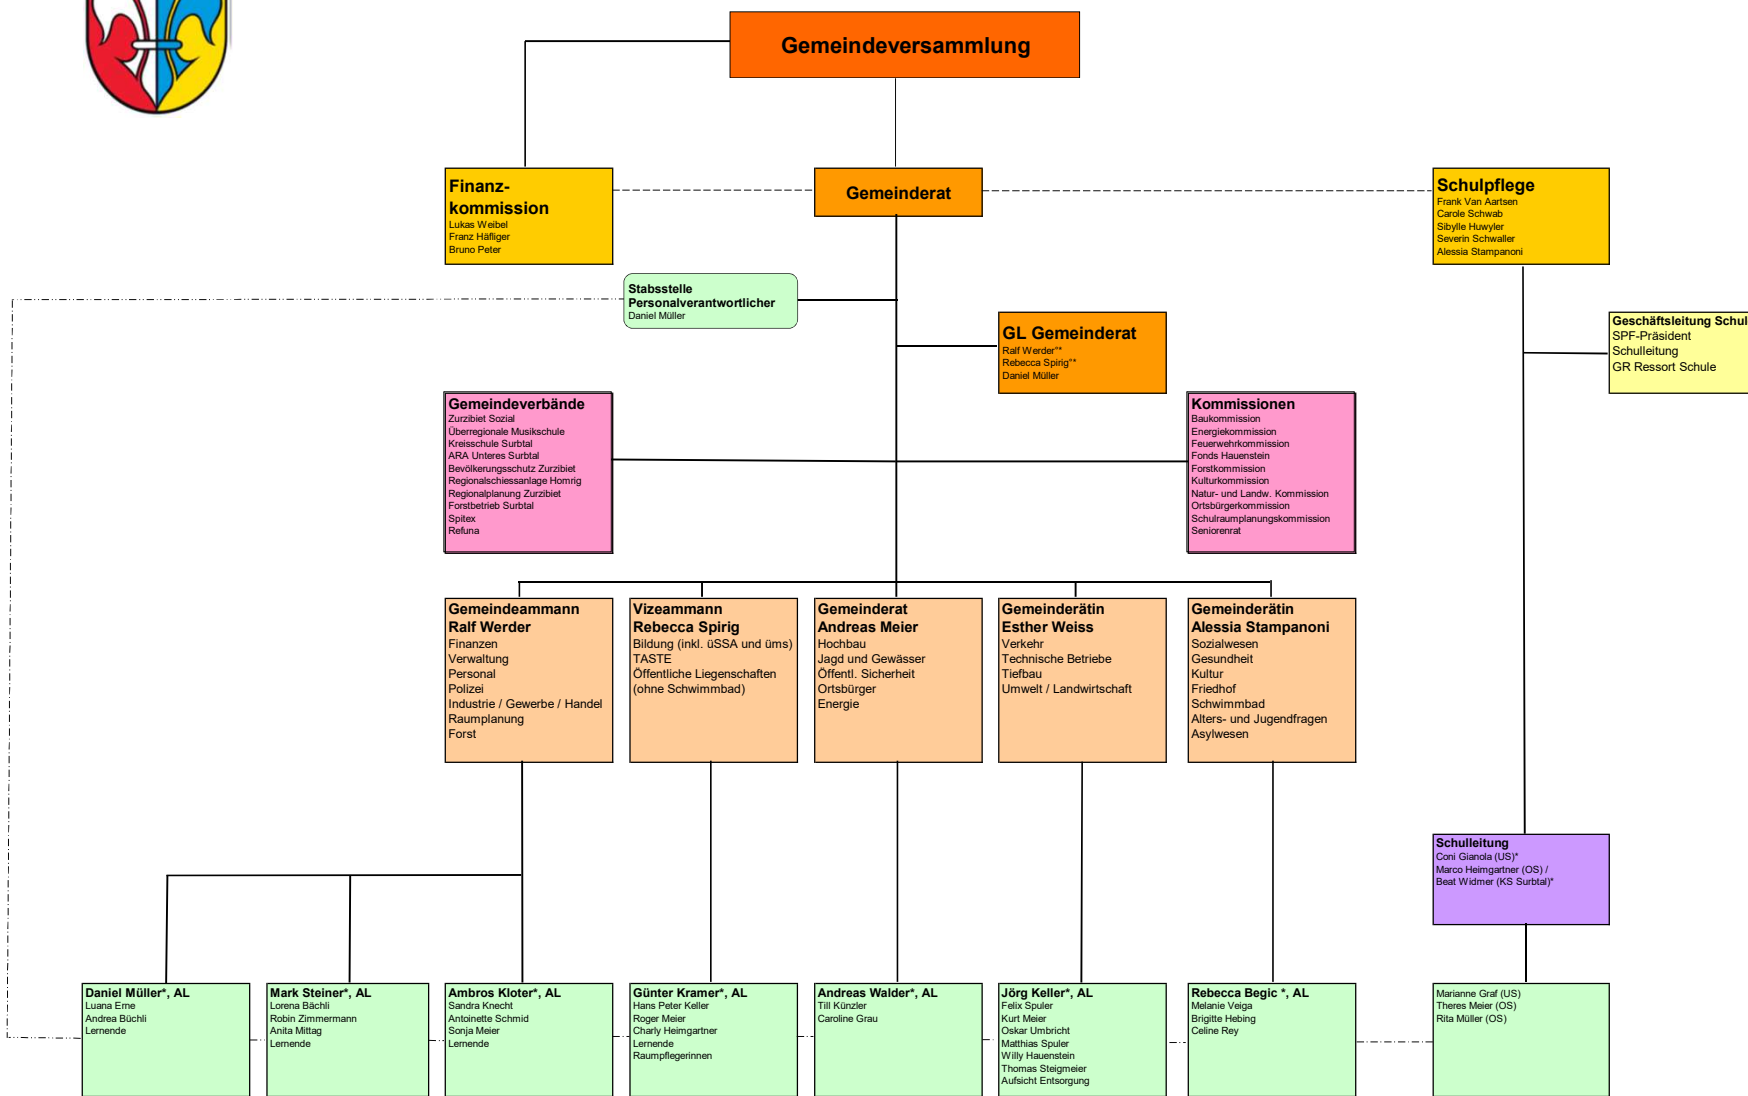

Organigramm Einwohnergemeinde Eendingen

Legende

- | | | | | | |
|--|---------------------------------------|--|--|--|--|
| | Legislative | | Gemeindevorbände / Kommissionen | | Direkte Unterstellung |
| | Exekutive | | Personal | | Direkte Arbeitsbeziehung |
| | Ressort Gemeinderat | | Informelle Gremien ohne Entscheidungskompetenzen | | Personalwesen (Administrative Angelegenheiten) |
| | Eigenständige Behörden / Kommissionen | | Anstellung Kanton / Wahl Schulpflege | | Roundtable |
| | | | | | Projektausschuss Perspektive Surbtal |